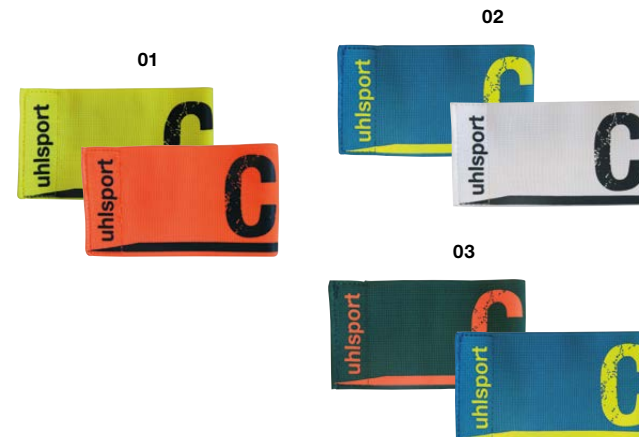

01

02

03

CAPTAINS ARMBAND

Art.: 100 6750 xx 0001 **Size:** Junior
Art.: 100 6749 xx 0001 **Size:** Senior

Material: 100 % polyester

VPE: 2 units

01 fluo yellow/shock red, 02 cyan/white, 03 petrol/cyan